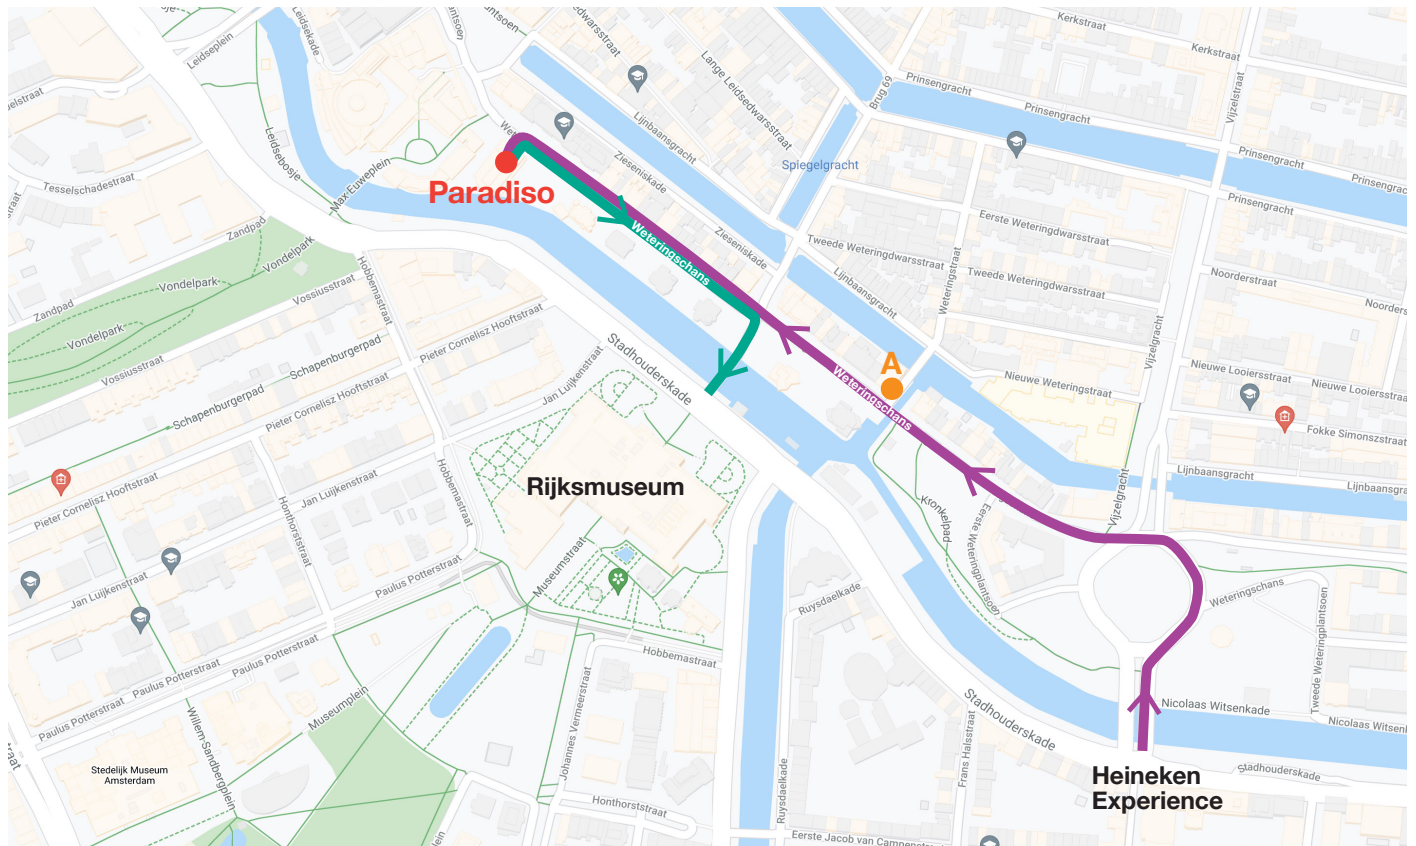

# Paradiso

Naar Paradiso per truck of bus  
per juli 2021

To Paradiso by truck or bus  
as of July 2021

Aanrijden naar **Paradiso** via de **paarse lijn**.

Bij punt **A** (ter hoogte van lampenwinkel “Hazewindus”) de trambaan oprijden.

De weg tot Paradiso vervolgen over de trambaan, met de gele ontheffing (print of scan) zichtbaar achter de voorruit. De ontheffing kan u worden gemaïld door uw Paradiso productie contact.

Afrijden via de **groene lijn**.

Driving to **Paradiso**, please follow the **purple line**.

At point **A** (where “Hazewindus” store is at the right hand side), switch to the tram tracks.

Follow the tram tracks to Paradiso, showing the yellow permit (print or scan) behind your windscreen. A scan of the permit can be sent to you by your Paradiso production contact.

Driving from Paradiso, follow the **green line**.