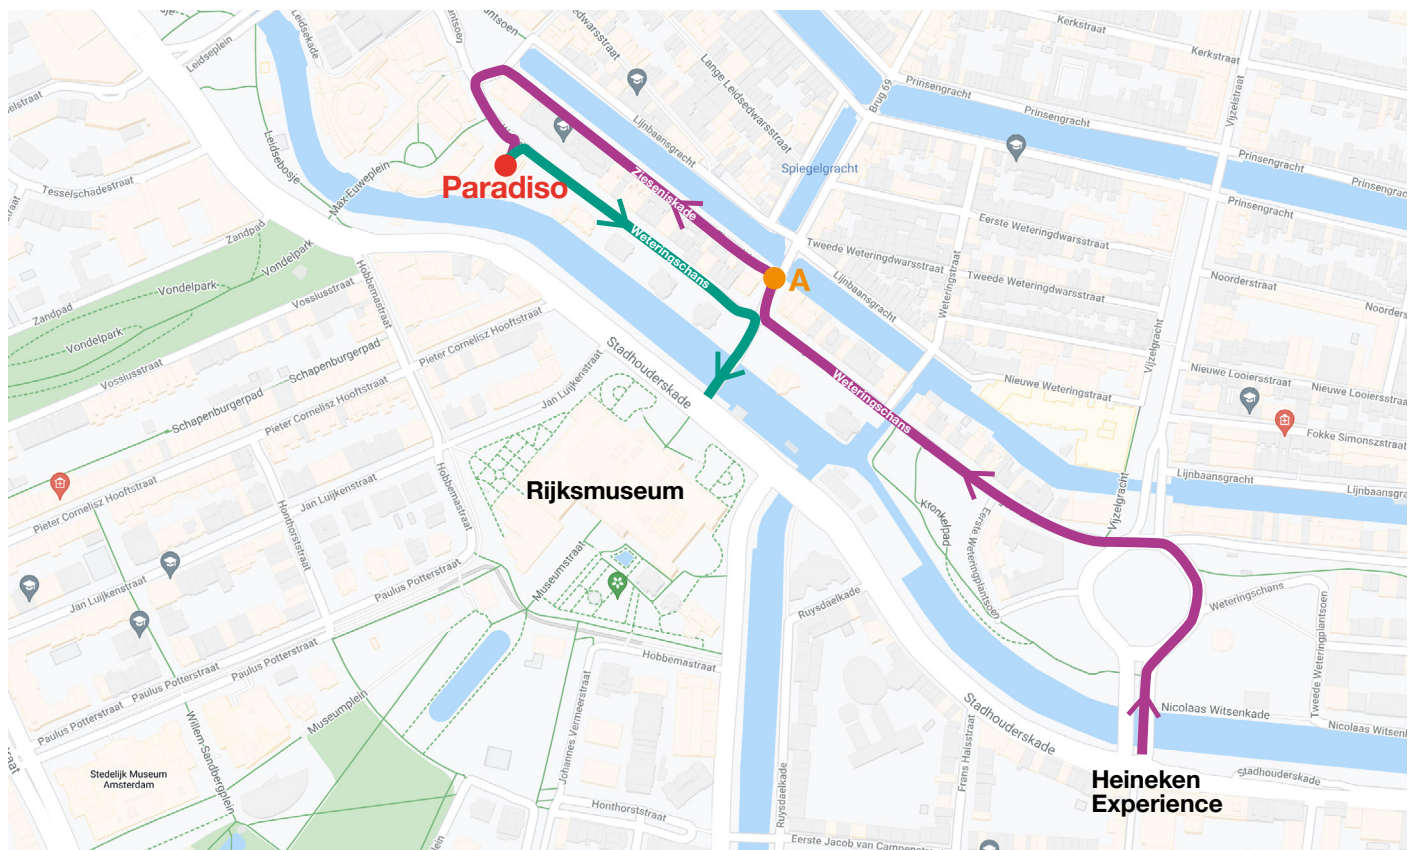

Paradiso

**Naar Paradiso per auto, busje, bakwagen
(niet voor trucks, trailers en bussen)**

**To Paradiso by car, minivan, small (box)
truck (not for large trucks and buses)**

Aanrijden naar **Paradiso via de **paarse lijn**.**

Bij punt **A staat tussen 21:00 en 07:00 een
verzinkbare paal die de toegang tot de
Zieseniskade blokkeert.**

Druk op de paal links op de knop **P; u krijgt
contact met de receptionist, deze kan de
paal laten zakken.**

Afrijden via de **groene lijn.**

Driving to **Paradiso, please follow the
purple line.**

At point **A, there is a bollard in place from
9pm to 7am. This blocks the entry to
Zieseniskade.**

Push the **P button on the pole on the left
hand side. This will put you in contact with
the Paradiso receptionist, who can lower
the barrier pole.**

**Driving from Paradiso, follow the **green
line**.**