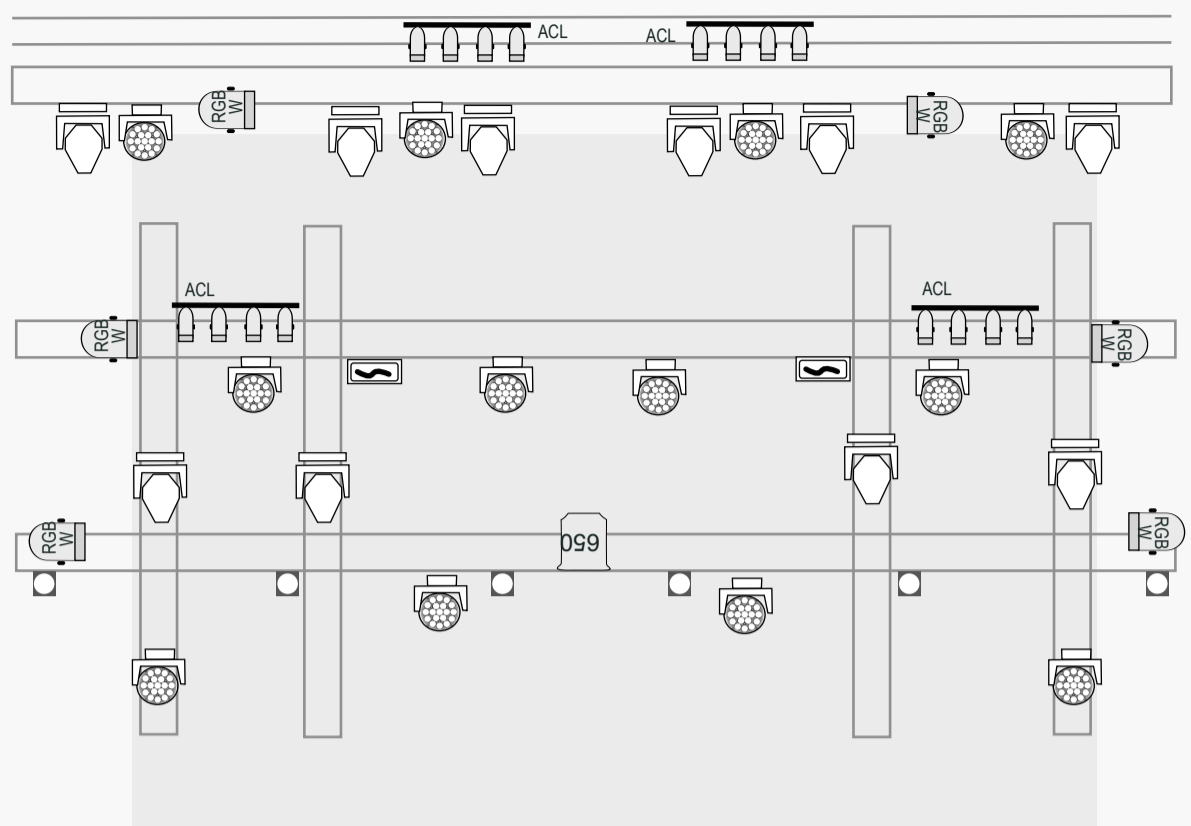

mdg
 martin
 haze
 jem
 zr44

-  SGM Idea Spot 300
-  Martin Mac Aura
-  CLF Conan RGBW
-  Martin atomics
-  ETC source4
-  PC 650w
-  I cell blinder
-  ACL