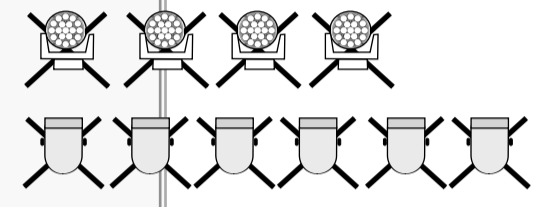

mdg
 martin
 haze
 jem
 zr44

-  SGM Idea Spot 300
-  Martin Mac Aura
-  CLF Conan RGBW
-  Martin atomics
-  ETC source4
-  PC 650w
-  I cell blinder
-  ACL